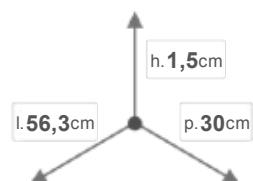

## DIMENSIONI

## CARATTERISTICHE

 PESO NETTO  
**0,461**

 DIMENSIONI SCATOLA  
**60x31x46**

 PESO LORDO  
**13,8**

PEZZI CONFEZIONE  
**30**

PEZZI PIANO  
-

QUANTITÀ PIANI  
-

## IMBALLO

 PEZZI PALLET  
-

 DIMENSIONI PALLET  
-x-x-

 PESO LORDO PALLET  
-

PEZZI IMBALLO  
**10**